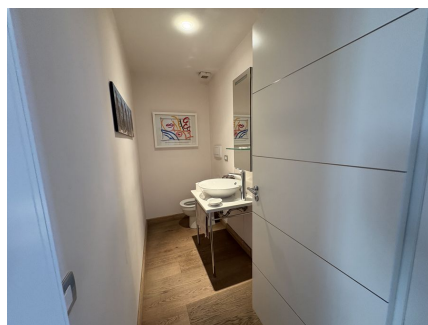

LOCATION 1645

LOFT MODERNO
ROMA FLAMINIO

La scheda di questa location e' disponibile sul sito all'indirizzo <https://www.roma-location.com/location/1645>