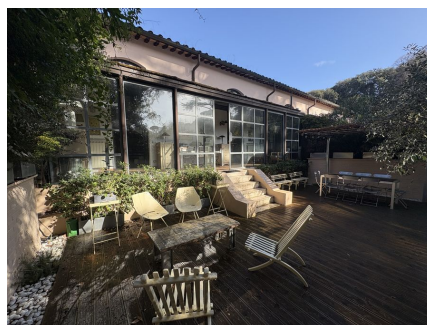

LOCATION 1645

LOFT MODERNO
ROMA FLAMINIO

La scheda di questa location e' disponibile sul sito all'indirizzo <https://www.roma-location.com/location/1645>