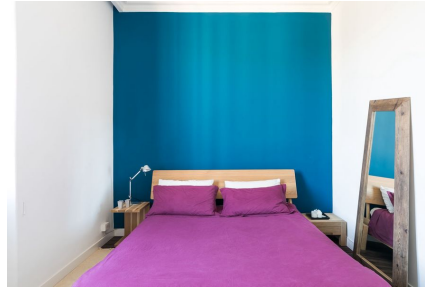

LOCATION 1668

APPARTAMENTO COLORATO
ROMA PRATI

La scheda di questa location e' disponibile sul sito all'indirizzo <https://www.roma-location.com/location/1668>