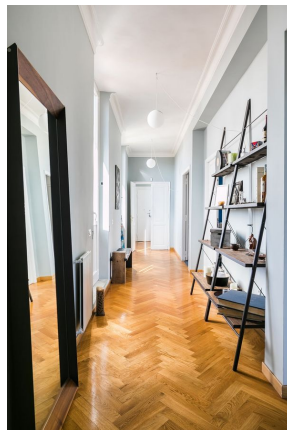

LOCATION 1668

APPARTAMENTO COLORATO
ROMA PRATI

La scheda di questa location e' disponibile sul sito all'indirizzo <https://www.roma-location.com/location/1668>