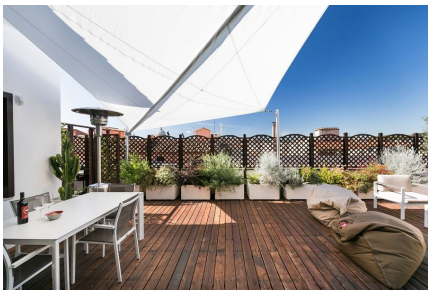

LOCATION 1668

APPARTAMENTO COLORATO
ROMA PRATI

La scheda di questa location e' disponibile sul sito all'indirizzo <https://www.roma-location.com/location/1668>