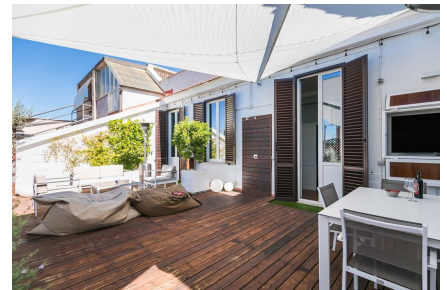

LOCATION 1668

APPARTAMENTO COLORATO
ROMA PRATI

La scheda di questa location e' disponibile sul sito all'indirizzo <https://www.roma-location.com/location/1668>