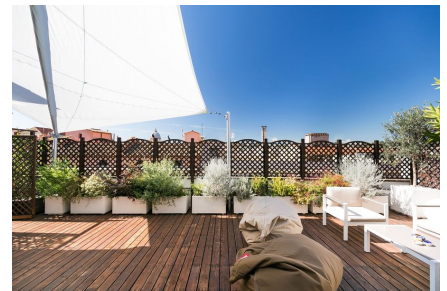

LOCATION 1668

APPARTAMENTO COLORATO
ROMA PRATI

La scheda di questa location e' disponibile sul sito all'indirizzo <https://www.roma-location.com/location/1668>