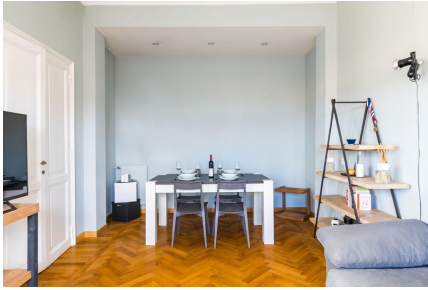

LOCATION 1668

APPARTAMENTO COLORATO
ROMA PRATI

La scheda di questa location e' disponibile sul sito all'indirizzo <https://www.roma-location.com/location/1668>