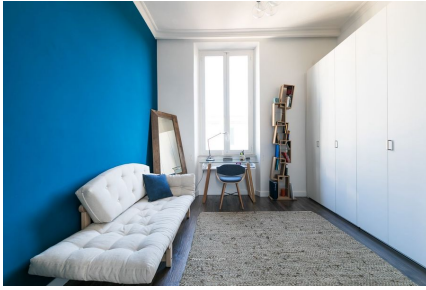

LOCATION 1668

APPARTAMENTO COLORATO
ROMA PRATI

La scheda di questa location e' disponibile sul sito all'indirizzo <https://www.roma-location.com/location/1668>