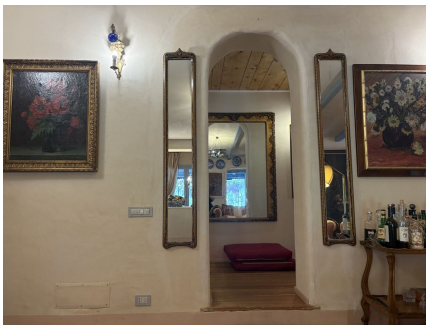

LOCATION 1712

CASALE MODERNO
MORLUPO

La scheda di questa location e' disponibile sul sito all'indirizzo <https://www.roma-location.com/location/1712>