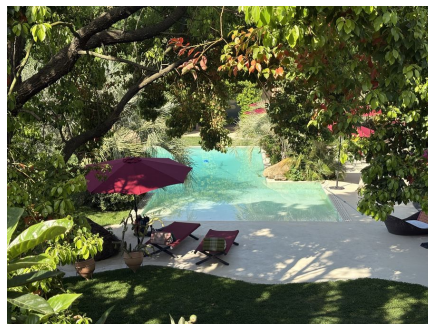

LOCATION 1712

CASALE MODERNO
MORLUPO

La scheda di questa location e' disponibile sul sito all'indirizzo <https://www.roma-location.com/location/1712>