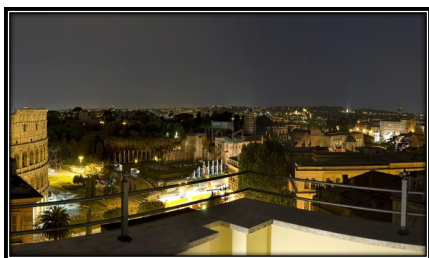

LOCATION 175

ATTICO MODERNO
ROMA (RM) COLLE OPIPIO

La scheda di questa location e' disponibile sul sito all'indirizzo <https://www.roma-location.com/location/175>