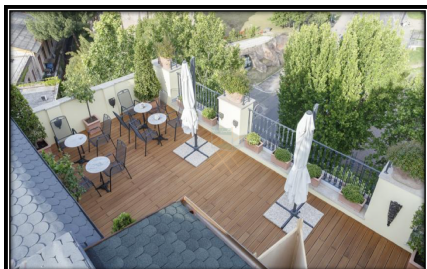

LOCATION 175

ATTICO MODERNO
ROMA (RM) COLLE OPIPIO

La scheda di questa location e' disponibile sul sito all'indirizzo <https://www.roma-location.com/location/175>