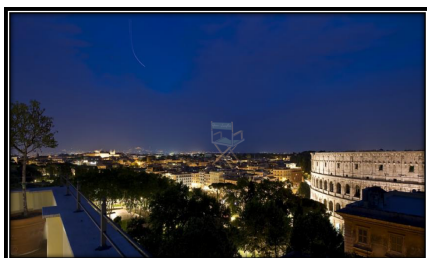

LOCATION 175

ATTICO MODERNO
ROMA (RM) COLLE OPIPIO

La scheda di questa location e' disponibile sul sito all'indirizzo <https://www.roma-location.com/location/175>