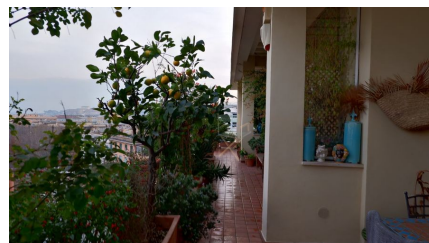

LOCATION 19

APPARTAMENTO CLASSICO  
ROMA (RM) TRIONFALE

La scheda di questa location e' disponibile sul sito all'indirizzo <https://www.roma-location.com/location/19>