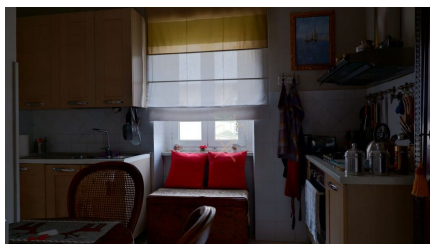

LOCATION 19

APPARTAMENTO CLASSICO  
ROMA (RM) TRIONFALE

La scheda di questa location e' disponibile sul sito all'indirizzo <https://www.roma-location.com/location/19>