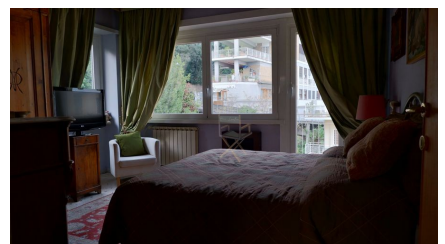

LOCATION 19

APPARTAMENTO CLASSICO  
ROMA (RM) TRIONFALE

La scheda di questa location e' disponibile sul sito all'indirizzo <https://www.roma-location.com/location/19>