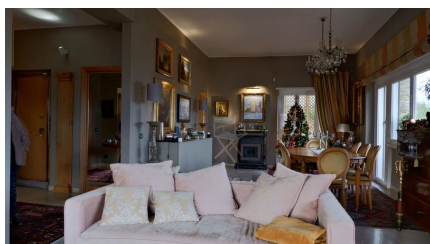

LOCATION 19

APPARTAMENTO CLASSICO  
ROMA (RM) TRIONFALE

La scheda di questa location e' disponibile sul sito all'indirizzo <https://www.roma-location.com/location/19>