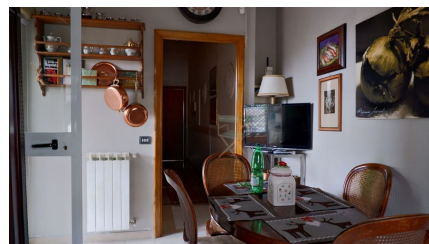

LOCATION 19

APPARTAMENTO CLASSICO  
ROMA (RM) TRIONFALE

La scheda di questa location e' disponibile sul sito all'indirizzo <https://www.roma-location.com/location/19>