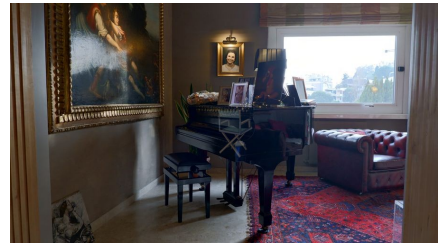

LOCATION 19

APPARTAMENTO CLASSICO  
ROMA (RM) TRIONFALE

La scheda di questa location e' disponibile sul sito all'indirizzo <https://www.roma-location.com/location/19>