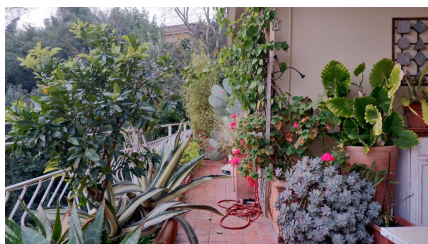

LOCATION 19

APPARTAMENTO CLASSICO  
ROMA (RM) TRIONFALE

La scheda di questa location e' disponibile sul sito all'indirizzo <https://www.roma-location.com/location/19>