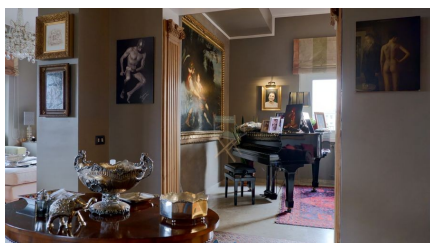

LOCATION 19

APPARTAMENTO CLASSICO  
ROMA (RM) TRIONFALE

La scheda di questa location e' disponibile sul sito all'indirizzo <https://www.roma-location.com/location/19>