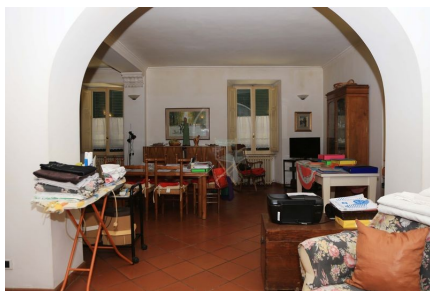

LOCATION 200

CASALE ANNI 50/70/90
ROMA (RM) ARDEATINO

La scheda di questa location e' disponibile sul sito all'indirizzo <https://www.roma-location.com/location/200>