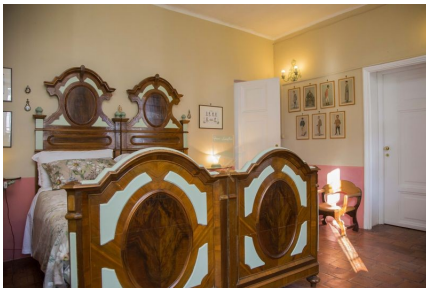

LOCATION 205

CASALE CLASSICO
ROMA (RM) LA GIUSTINIANA

La scheda di questa location e' disponibile sul sito all'indirizzo <https://www.roma-location.com/location/205>