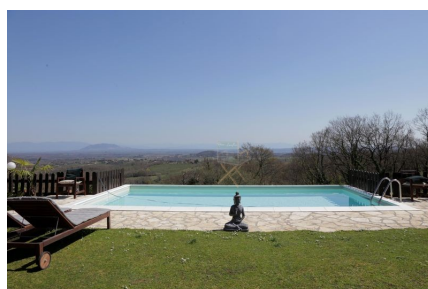

**LOCATION 207**

VILLA CLASSICA  
TREVIGNANO (RM)

La scheda di questa location e' disponibile sul sito all'indirizzo <https://www.roma-location.com/location/207>