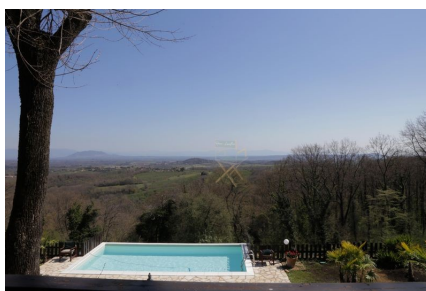

**LOCATION 207**

VILLA CLASSICA  
TREVIGNANO (RM)

La scheda di questa location e' disponibile sul sito all'indirizzo <https://www.roma-location.com/location/207>