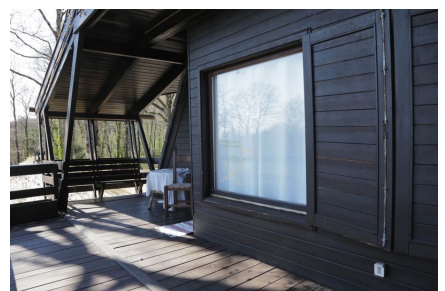

**LOCATION 207**

VILLA CLASSICA  
TREVIGNANO (RM)

La scheda di questa location e' disponibile sul sito all'indirizzo <https://www.roma-location.com/location/207>