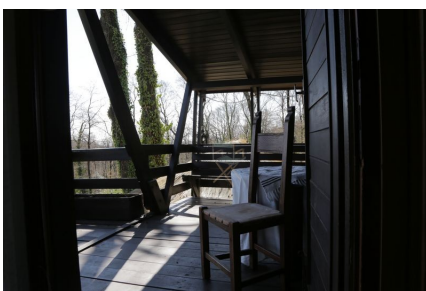

**LOCATION 207**

VILLA CLASSICA  
TREVIGNANO (RM)

La scheda di questa location e' disponibile sul sito all'indirizzo <https://www.roma-location.com/location/207>