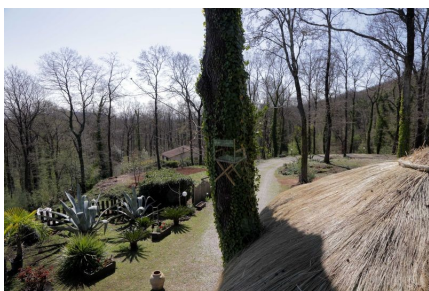

**LOCATION 207**

VILLA CLASSICA  
TREVIGNANO (RM)

La scheda di questa location e' disponibile sul sito all'indirizzo <https://www.roma-location.com/location/207>