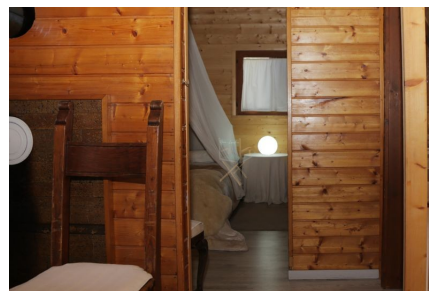

**LOCATION 207**

VILLA CLASSICA  
TREVIGNANO (RM)

La scheda di questa location e' disponibile sul sito all'indirizzo <https://www.roma-location.com/location/207>