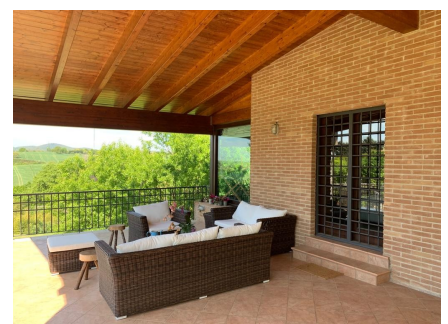

LOCATION 246

VILLA CLASSICA
RIANO (RM)

La scheda di questa location e' disponibile sul sito all'indirizzo <https://www.roma-location.com/location/246>