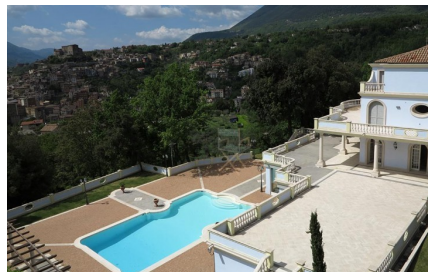

LOCATION 250

VILLA
SUBIACO (RM)

La scheda di questa location e' disponibile sul sito all'indirizzo <https://www.roma-location.com/location/250>