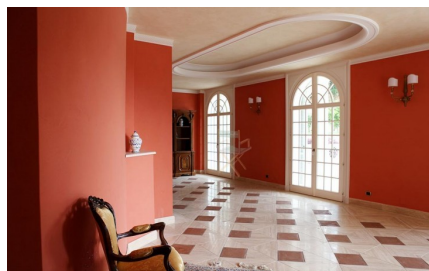

LOCATION 250

VILLA
SUBIACO (RM)

La scheda di questa location e' disponibile sul sito all'indirizzo <https://www.roma-location.com/location/250>