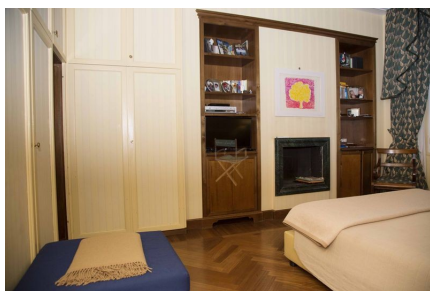

LOCATION 269

VILLINO ANNI 50/70/90
ROMA (RM) VIGNA STELLUTI

La scheda di questa location e' disponibile sul sito all'indirizzo <https://www.roma-location.com/location/269>