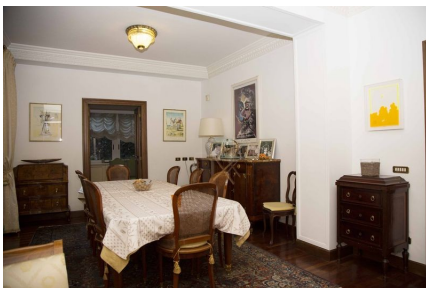

LOCATION 269

VILLINO ANNI 50/70/90
ROMA (RM) VIGNA STELLUTI

La scheda di questa location e' disponibile sul sito all'indirizzo <https://www.roma-location.com/location/269>