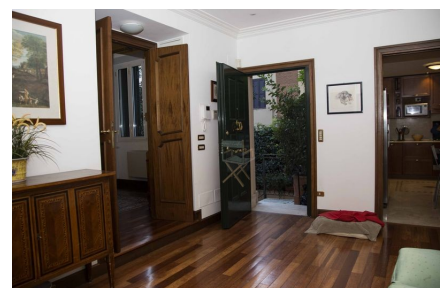

LOCATION 269

VILLINO ANNI 50/70/90
ROMA (RM) VIGNA STELLUTI

La scheda di questa location e' disponibile sul sito all'indirizzo <https://www.roma-location.com/location/269>