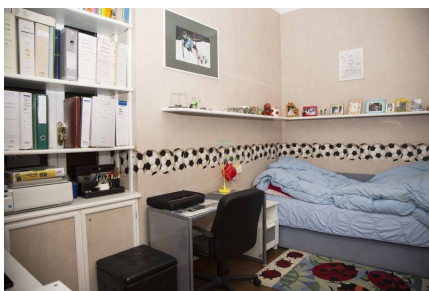

LOCATION 269

VILLINO ANNI 50/70/90
ROMA (RM) VIGNA STELLUTI

La scheda di questa location e' disponibile sul sito all'indirizzo <https://www.roma-location.com/location/269>