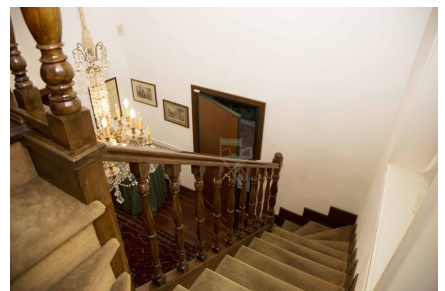

LOCATION 269

VILLINO ANNI 50/70/90
ROMA (RM) VIGNA STELLUTI

La scheda di questa location e' disponibile sul sito all'indirizzo <https://www.roma-location.com/location/269>