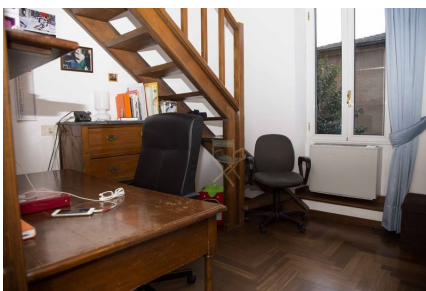

LOCATION 269

VILLINO ANNI 50/70/90
ROMA (RM) VIGNA STELLUTI

La scheda di questa location e' disponibile sul sito all'indirizzo <https://www.roma-location.com/location/269>