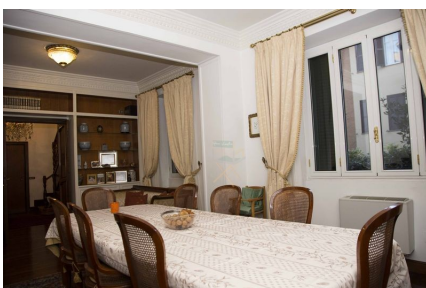

LOCATION 269

VILLINO ANNI 50/70/90
ROMA (RM) VIGNA STELLUTI

La scheda di questa location e' disponibile sul sito all'indirizzo <https://www.roma-location.com/location/269>