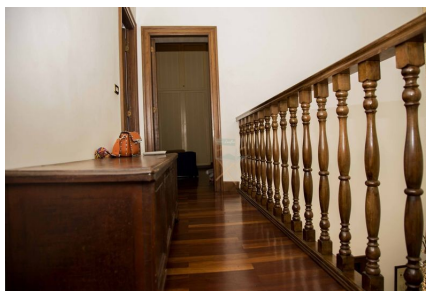

LOCATION 269

VILLINO ANNI 50/70/90
ROMA (RM) VIGNA STELLUTI

La scheda di questa location e' disponibile sul sito all'indirizzo <https://www.roma-location.com/location/269>