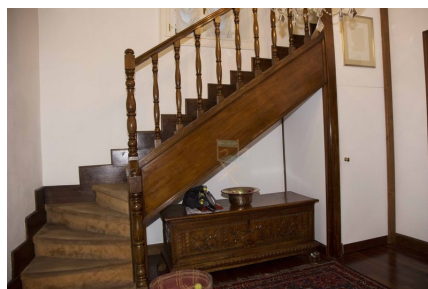

LOCATION 269

VILLINO ANNI 50/70/90
ROMA (RM) VIGNA STELLUTI

La scheda di questa location e' disponibile sul sito all'indirizzo <https://www.roma-location.com/location/269>