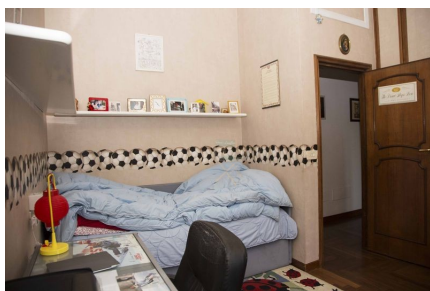

LOCATION 269

VILLINO ANNI 50/70/90
ROMA (RM) VIGNA STELLUTI

La scheda di questa location e' disponibile sul sito all'indirizzo <https://www.roma-location.com/location/269>