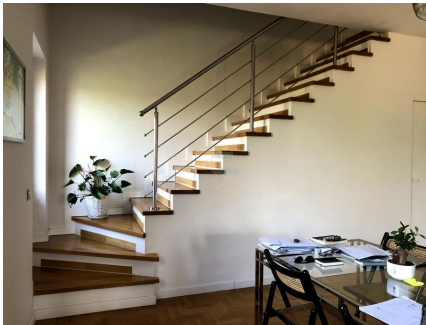

**LOCATION 289**  
VILLA MODERNA  
CASTEL DE CEVERI (RM)

La scheda di questa location e' disponibile sul sito all'indirizzo <https://www.roma-location.com/location/289>