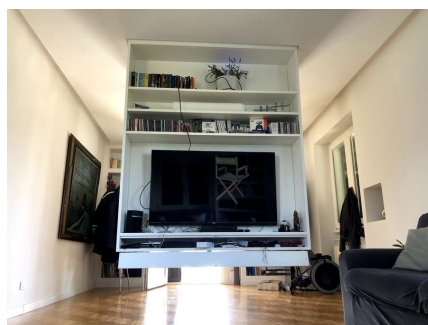

**LOCATION 289**  
VILLA MODERNA  
CASTEL DE CEVERI (RM)

La scheda di questa location e' disponibile sul sito all'indirizzo <https://www.roma-location.com/location/289>