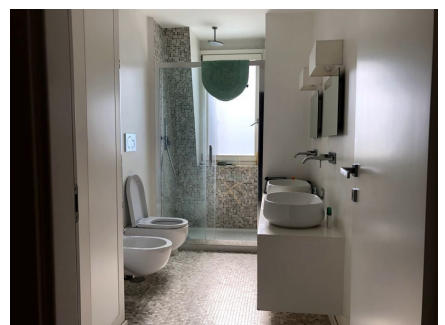

**LOCATION 289**  
VILLA MODERNA  
CASTEL DE CEVERI (RM)

La scheda di questa location e' disponibile sul sito all'indirizzo <https://www.roma-location.com/location/289>