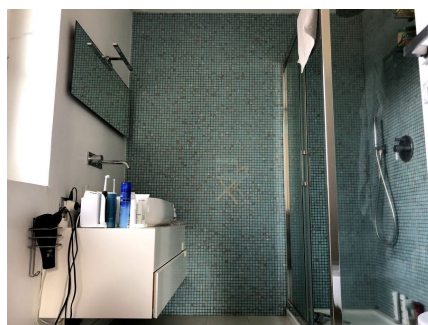

**LOCATION 289**  
VILLA MODERNA  
CASTEL DE CEVERI (RM)

La scheda di questa location e' disponibile sul sito all'indirizzo <https://www.roma-location.com/location/289>