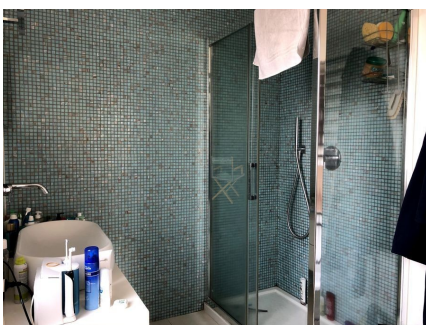

**LOCATION 289**  
VILLA MODERNA  
CASTEL DE CEVERI (RM)

La scheda di questa location e' disponibile sul sito all'indirizzo <https://www.roma-location.com/location/289>