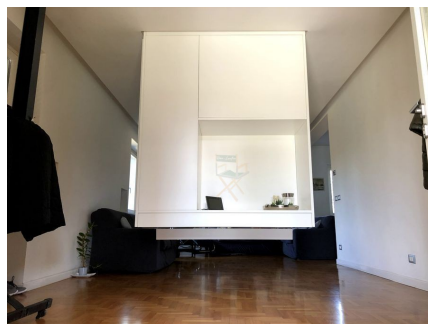

**LOCATION 289**  
VILLA MODERNA  
CASTEL DE CEVERI (RM)

La scheda di questa location e' disponibile sul sito all'indirizzo <https://www.roma-location.com/location/289>