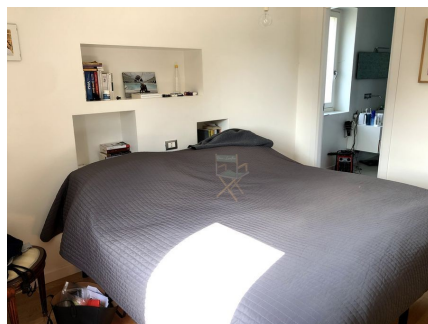

**LOCATION 289**  
VILLA MODERNA  
CASTEL DE CEVERI (RM)

La scheda di questa location e' disponibile sul sito all'indirizzo <https://www.roma-location.com/location/289>