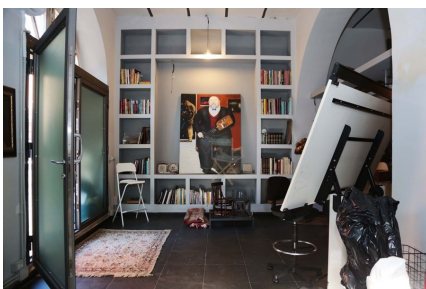

LOCATION 299
LOFT
ROMA (RM) PORTUENSE

La scheda di questa location e' disponibile sul sito all'indirizzo <https://www.roma-location.com/location/299>