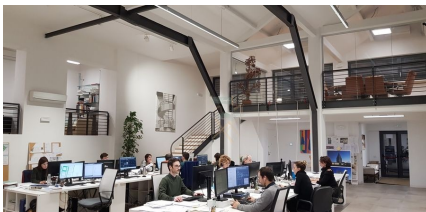

## LOCATION 329

UFFICIO MODERNO  
ROMA (RM) FLAMINIO

La scheda di questa location e' disponibile sul sito all'indirizzo <https://www.roma-location.com/location/329>