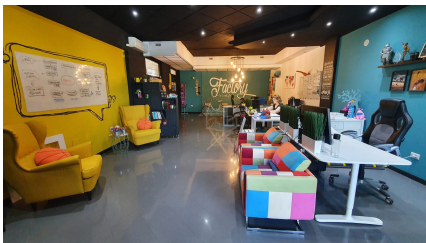

LOCATION 344

TEATRO
ROMA (RM)

La scheda di questa location e' disponibile sul sito all'indirizzo <https://www.roma-location.com/location/344>