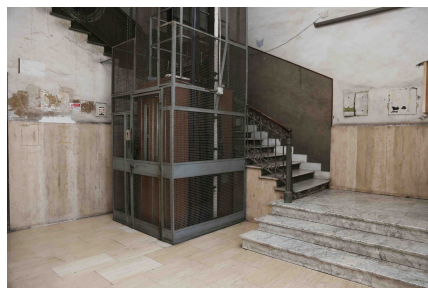

LOCATION 395

ATTICO CLASSICO
ROMA (RM) PIAZZA VITTORIO

La scheda di questa location e' disponibile sul sito all'indirizzo <https://www.roma-location.com/location/395>