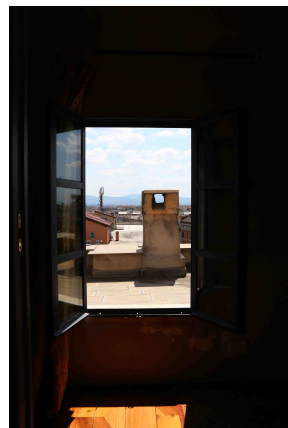

LOCATION 395

ATTICO CLASSICO
ROMA (RM) PIAZZA VITTORIO

La scheda di questa location e' disponibile sul sito all'indirizzo <https://www.roma-location.com/location/395>