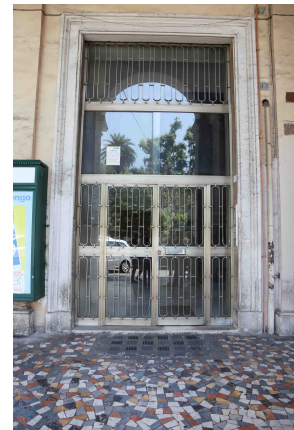

LOCATION 395

ATTICO CLASSICO
ROMA (RM) PIAZZA VITTORIO

La scheda di questa location e' disponibile sul sito all'indirizzo <https://www.roma-location.com/location/395>