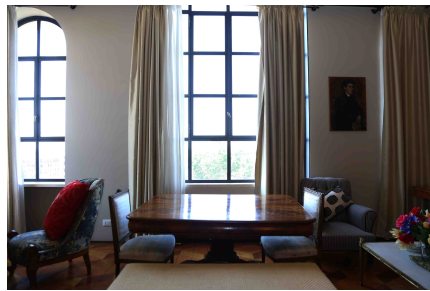

LOCATION 395

ATTICO CLASSICO
ROMA (RM) PIAZZA VITTORIO

La scheda di questa location e' disponibile sul sito all'indirizzo <https://www.roma-location.com/location/395>