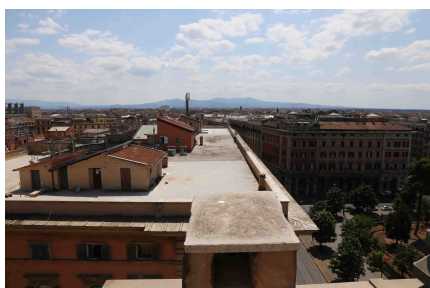

LOCATION 395

ATTICO CLASSICO
ROMA (RM) PIAZZA VITTORIO

La scheda di questa location e' disponibile sul sito all'indirizzo <https://www.roma-location.com/location/395>