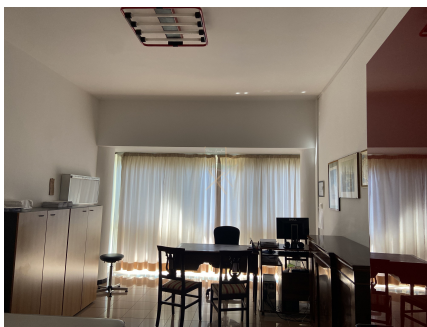

**LOCATION 398**

CLINICA  
VELLETRI (RM)

La scheda di questa location e' disponibile sul sito all'indirizzo <https://www.roma-location.com/location/398>