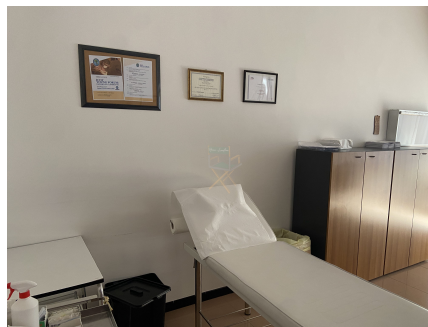

**LOCATION 398**

CLINICA  
VELLETRI (RM)

La scheda di questa location e' disponibile sul sito all'indirizzo <https://www.roma-location.com/location/398>