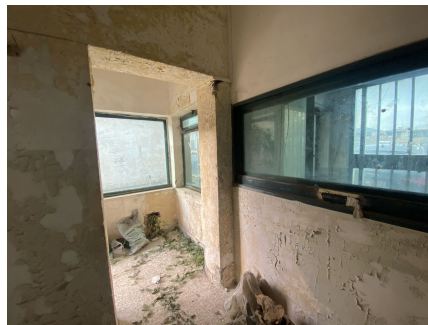

LOCATION 409

SPAZI PARTICOLARI
VELLETRI (RM)

La scheda di questa location e' disponibile sul sito all'indirizzo <https://www.roma-location.com/location/409>