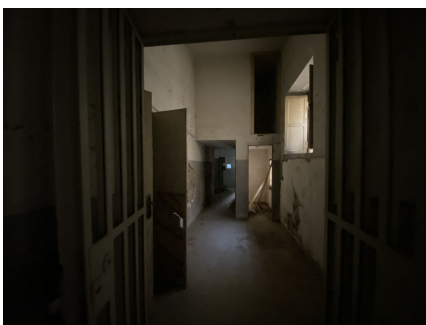

LOCATION 409

SPAZI PARTICOLARI
VELLETRI (RM)

La scheda di questa location e' disponibile sul sito all'indirizzo <https://www.roma-location.com/location/409>