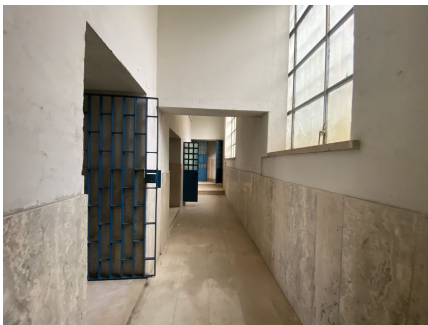

LOCATION 409

SPAZI PARTICOLARI
VELLETRI (RM)

La scheda di questa location e' disponibile sul sito all'indirizzo <https://www.roma-location.com/location/409>