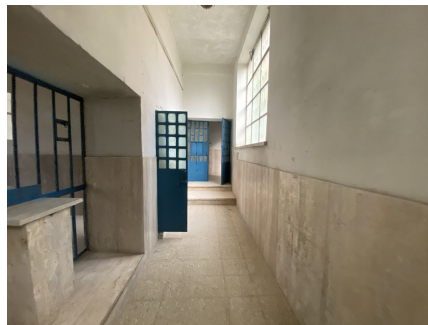

LOCATION 409

SPAZI PARTICOLARI
VELLETRI (RM)

La scheda di questa location e' disponibile sul sito all'indirizzo <https://www.roma-location.com/location/409>