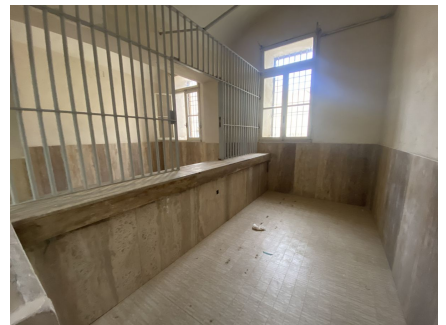

LOCATION 409

SPAZI PARTICOLARI
VELLETRI (RM)

La scheda di questa location e' disponibile sul sito all'indirizzo <https://www.roma-location.com/location/409>