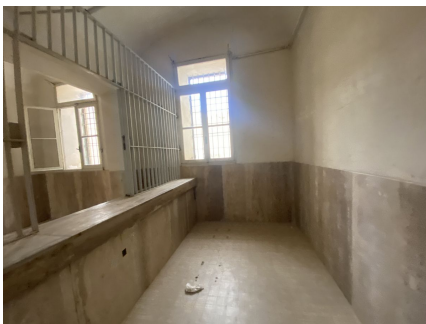

LOCATION 409

SPAZI PARTICOLARI
VELLETRI (RM)

La scheda di questa location e' disponibile sul sito all'indirizzo <https://www.roma-location.com/location/409>