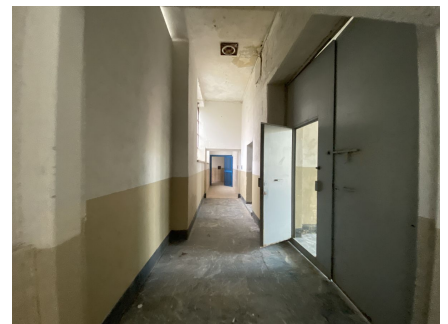

LOCATION 409

SPAZI PARTICOLARI
VELLETRI (RM)

La scheda di questa location e' disponibile sul sito all'indirizzo <https://www.roma-location.com/location/409>