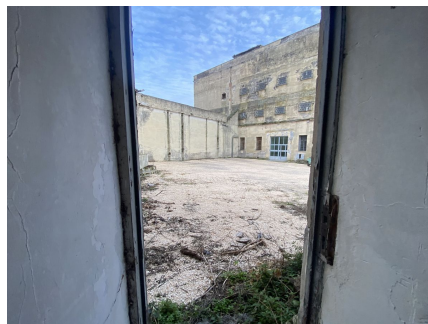

LOCATION 409

SPAZI PARTICOLARI
VELLETRI (RM)

La scheda di questa location e' disponibile sul sito all'indirizzo <https://www.roma-location.com/location/409>