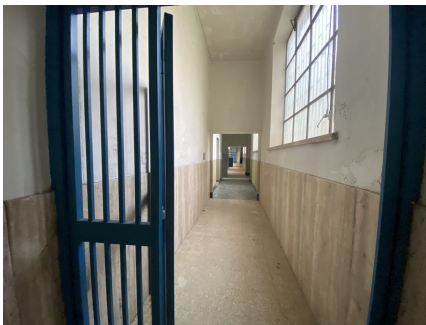

LOCATION 409

SPAZI PARTICOLARI
VELLETRI (RM)

La scheda di questa location e' disponibile sul sito all'indirizzo <https://www.roma-location.com/location/409>