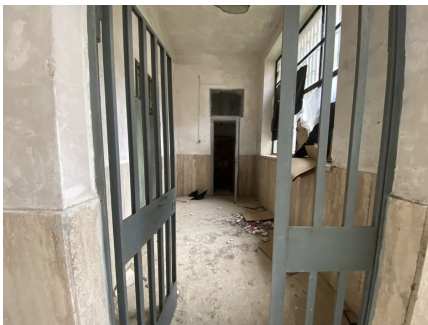

LOCATION 409

SPAZI PARTICOLARI
VELLETRI (RM)

La scheda di questa location e' disponibile sul sito all'indirizzo <https://www.roma-location.com/location/409>