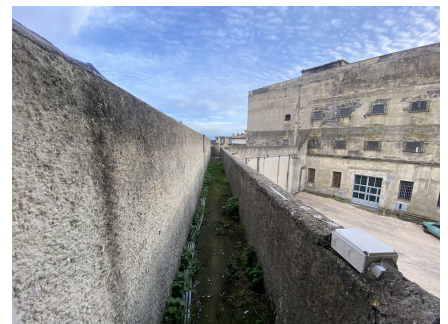

LOCATION 409

SPAZI PARTICOLARI
VELLETRI (RM)

La scheda di questa location e' disponibile sul sito all'indirizzo <https://www.roma-location.com/location/409>