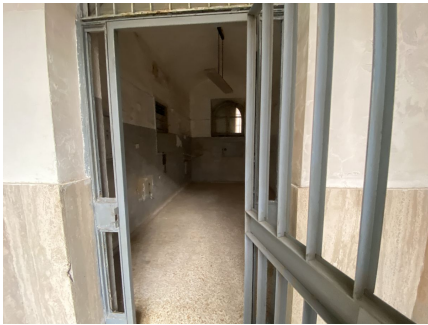

LOCATION 409

SPAZI PARTICOLARI
VELLETRI (RM)

La scheda di questa location e' disponibile sul sito all'indirizzo <https://www.roma-location.com/location/409>