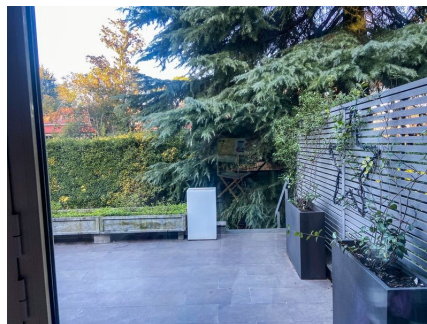

LOCATION 456

VILLINO MODERNO
ROMA (RM) EUR

La scheda di questa location e' disponibile sul sito all'indirizzo <https://www.roma-location.com/location/456>