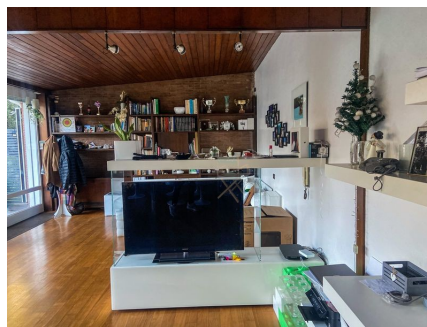

LOCATION 456

VILLINO MODERNO
ROMA (RM) EUR

La scheda di questa location e' disponibile sul sito all'indirizzo <https://www.roma-location.com/location/456>