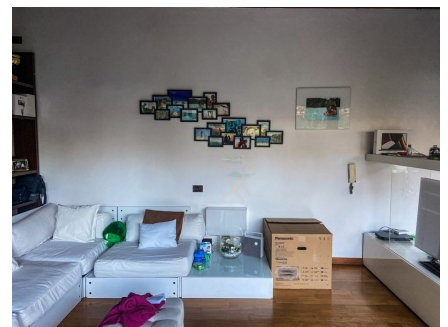

LOCATION 456

VILLINO MODERNO
ROMA (RM) EUR

La scheda di questa location e' disponibile sul sito all'indirizzo <https://www.roma-location.com/location/456>