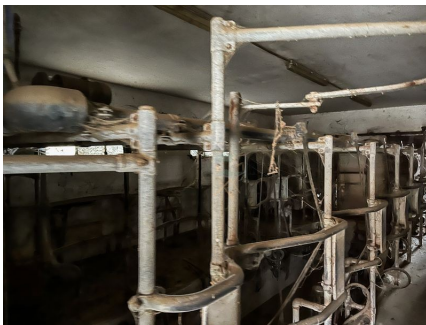

LOCATION 459

CASALE
FORMELLO (RM)

La scheda di questa location e' disponibile sul sito all'indirizzo <https://www.roma-location.com/location/459>