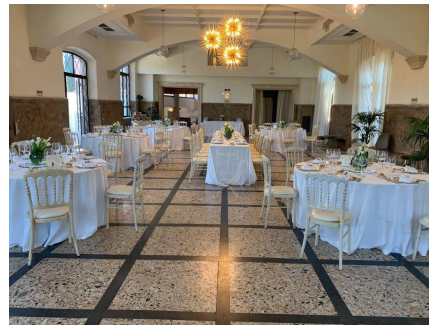

## LOCATION 476

SPAZIO VERDE  
ROMA (RM) APPIO PIGNATELLI

La scheda di questa location e' disponibile sul sito all'indirizzo <https://www.roma-location.com/location/476>