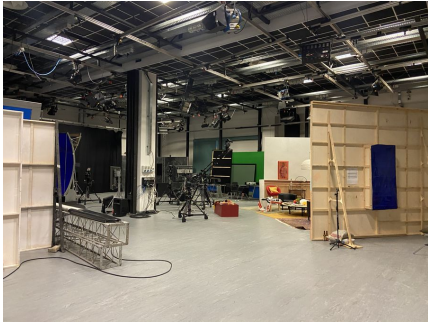

**LOCATION 482**

TEATRO MODERNO  
ROMA (RM) SALARIO

La scheda di questa location e' disponibile sul sito all'indirizzo <https://www.roma-location.com/location/482>