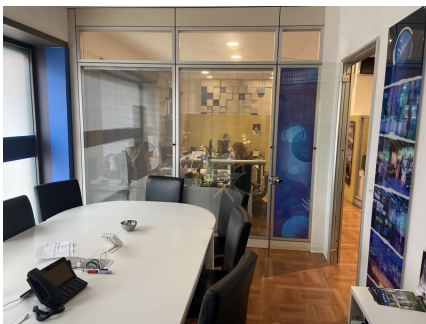

LOCATION 485 TEATRO ROMA (RM) TUSCOLANO

La scheda di questa location e' disponibile sul sito all'indirizzo <https://www.roma-location.com/location/485>