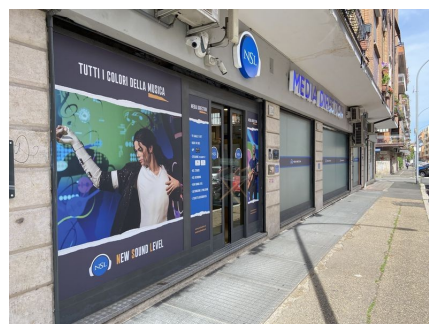

LOCATION 485 TEATRO ROMA (RM) TUSCOLANO

La scheda di questa location e' disponibile sul sito all'indirizzo <https://www.roma-location.com/location/485>