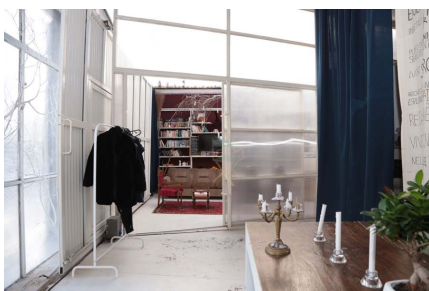

LOCATION 55

SHOWROOM
ROMA (RM) CASILINA

La scheda di questa location e' disponibile sul sito all'indirizzo <https://www.roma-location.com/location/55>