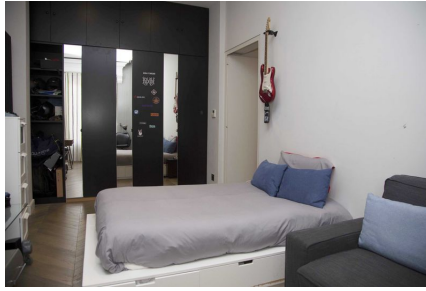

**LOCATION 560**

APPARTAMENTO MODERNO  
ROMA (RM) COPPEDÈ

La scheda di questa location e' disponibile sul sito all'indirizzo <https://www.roma-location.com/location/560>