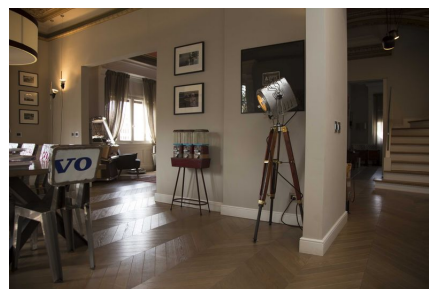

**LOCATION 560**

APPARTAMENTO MODERNO  
ROMA (RM) COPPEDÈ

La scheda di questa location e' disponibile sul sito all'indirizzo <https://www.roma-location.com/location/560>