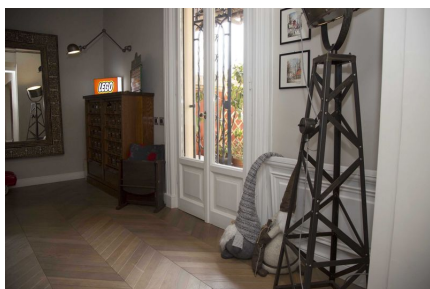

**LOCATION 560**

APPARTAMENTO MODERNO  
ROMA (RM) COPPEDÈ

La scheda di questa location e' disponibile sul sito all'indirizzo <https://www.roma-location.com/location/560>