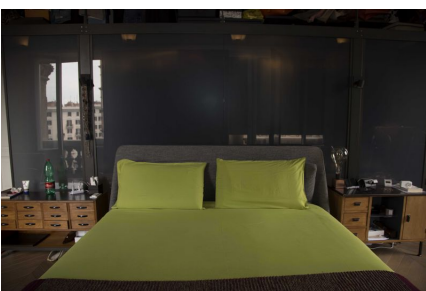

**LOCATION 560**

APPARTAMENTO MODERNO  
ROMA (RM) COPPEDÈ

La scheda di questa location e' disponibile sul sito all'indirizzo <https://www.roma-location.com/location/560>