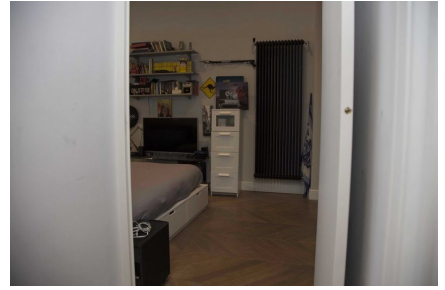

**LOCATION 560**

APPARTAMENTO MODERNO  
ROMA (RM) COPPEDÈ

La scheda di questa location e' disponibile sul sito all'indirizzo <https://www.roma-location.com/location/560>