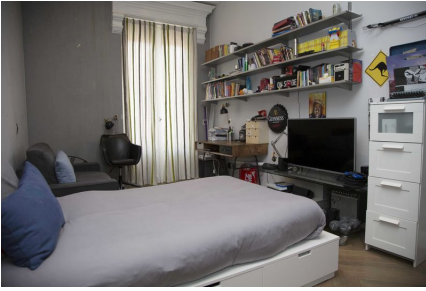

**LOCATION 560**

APPARTAMENTO MODERNO  
ROMA (RM) COPPEDÈ

La scheda di questa location e' disponibile sul sito all'indirizzo <https://www.roma-location.com/location/560>