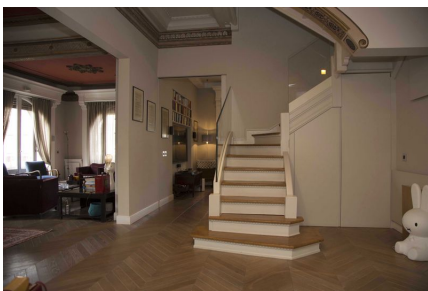

**LOCATION 560**

APPARTAMENTO MODERNO  
ROMA (RM) COPPEDÈ

La scheda di questa location e' disponibile sul sito all'indirizzo <https://www.roma-location.com/location/560>