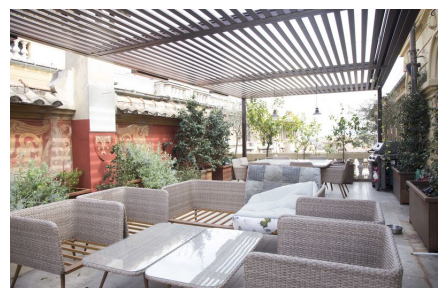

**LOCATION 560**

APPARTAMENTO MODERNO  
ROMA (RM) COPPEDÈ

La scheda di questa location e' disponibile sul sito all'indirizzo <https://www.roma-location.com/location/560>