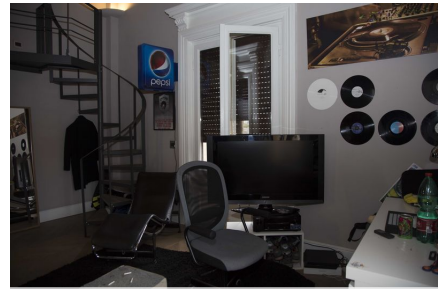

**LOCATION 560**

APPARTAMENTO MODERNO  
ROMA (RM) COPPEDÈ

La scheda di questa location e' disponibile sul sito all'indirizzo <https://www.roma-location.com/location/560>