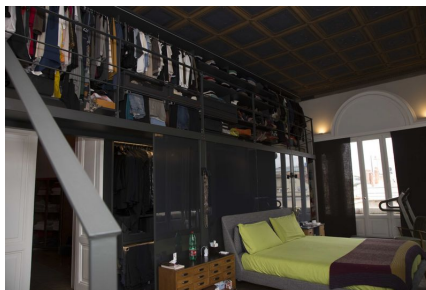

**LOCATION 560**

APPARTAMENTO MODERNO  
ROMA (RM) COPPEDÈ

La scheda di questa location e' disponibile sul sito all'indirizzo <https://www.roma-location.com/location/560>