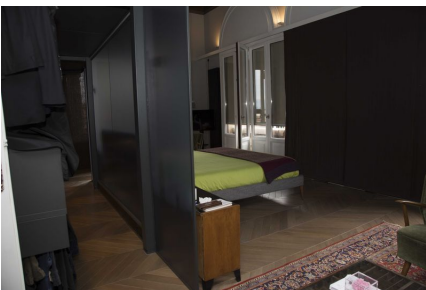

**LOCATION 560**

APPARTAMENTO MODERNO  
ROMA (RM) COPPEDÈ

La scheda di questa location e' disponibile sul sito all'indirizzo <https://www.roma-location.com/location/560>