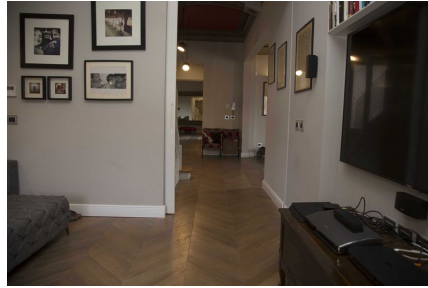

**LOCATION 560**

APPARTAMENTO MODERNO  
ROMA (RM) COPPEDÈ

La scheda di questa location e' disponibile sul sito all'indirizzo <https://www.roma-location.com/location/560>