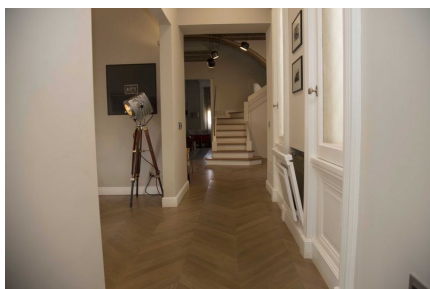

**LOCATION 560**

APPARTAMENTO MODERNO  
ROMA (RM) COPPEDÈ

La scheda di questa location e' disponibile sul sito all'indirizzo <https://www.roma-location.com/location/560>