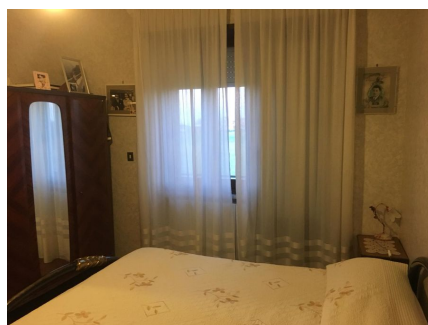

**LOCATION 576**

APPARTAMENTO POPOLARE  
ROMA (RM) BOCCEA

La scheda di questa location e' disponibile sul sito all'indirizzo <https://www.roma-location.com/location/576>