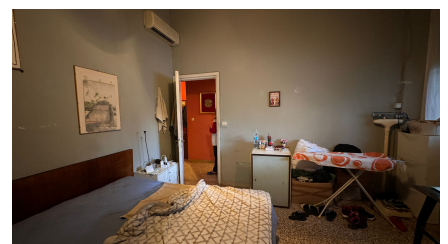

LOCATION 579

APPARTAMENTO POPOLARE
ROMA (RM) SAN PAOLO

La scheda di questa location e' disponibile sul sito all'indirizzo <https://www.roma-location.com/location/579>