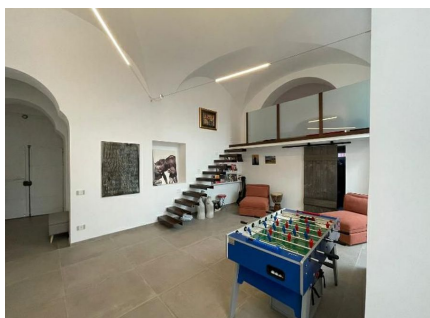

## LOCATION 589

LOFT  
ROMA (RM) TRASTEVERE

La scheda di questa location e' disponibile sul sito all'indirizzo <https://www.roma-location.com/location/589>