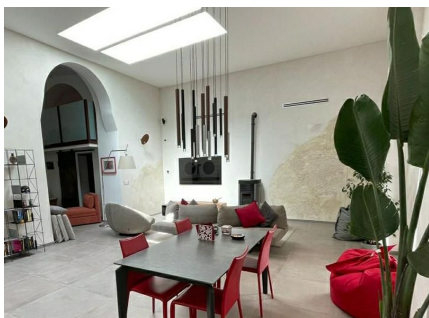

## LOCATION 589

LOFT  
ROMA (RM) TRASTEVERE

La scheda di questa location e' disponibile sul sito all'indirizzo <https://www.roma-location.com/location/589>