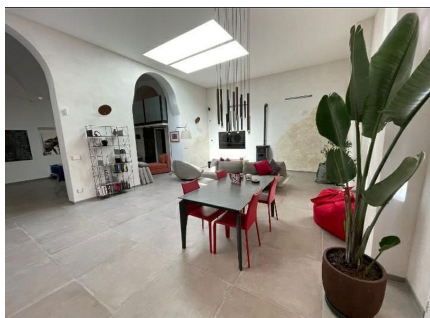

## LOCATION 589

LOFT  
ROMA (RM) TRASTEVERE

La scheda di questa location e' disponibile sul sito all'indirizzo <https://www.roma-location.com/location/589>