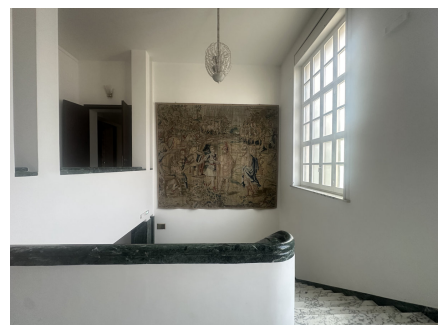

LOCATION 606

UFFICIO CLASSICO
ROMA (RM) PARIOLI

La scheda di questa location e' disponibile sul sito all'indirizzo <https://www.roma-location.com/location/606>