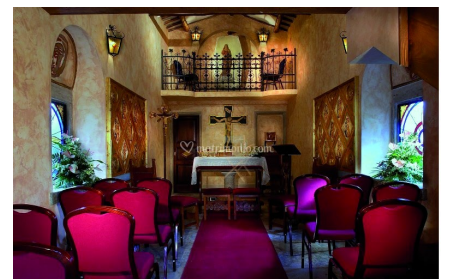

## LOCATION 61

CASALE  
ROMA (RM) LA GIUSTINIANA

La scheda di questa location e' disponibile sul sito all'indirizzo <https://www.roma-location.com/location/61>