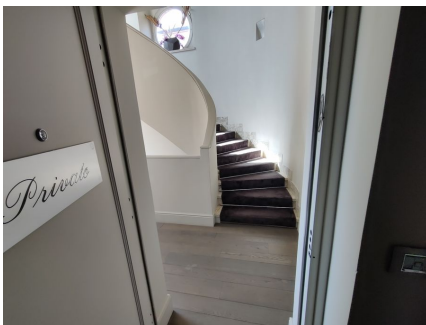

## LOCATION 666

VILLINO MODERNO  
ROMA (RM) SAN SABA

La scheda di questa location e' disponibile sul sito all'indirizzo <https://www.roma-location.com/location/666>