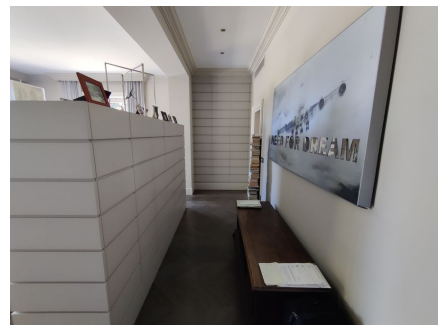

## LOCATION 666

VILLINO MODERNO  
ROMA (RM) SAN SABA

La scheda di questa location e' disponibile sul sito all'indirizzo <https://www.roma-location.com/location/666>