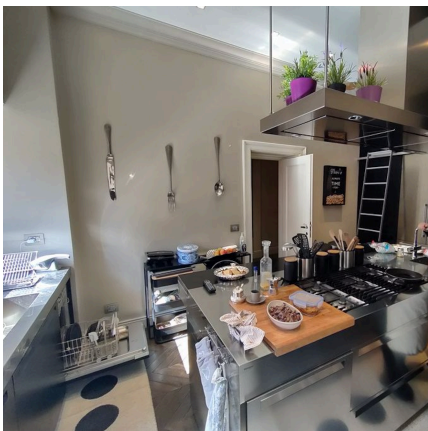

## LOCATION 666

VILLINO MODERNO  
ROMA (RM) SAN SABA

La scheda di questa location e' disponibile sul sito all'indirizzo <https://www.roma-location.com/location/666>