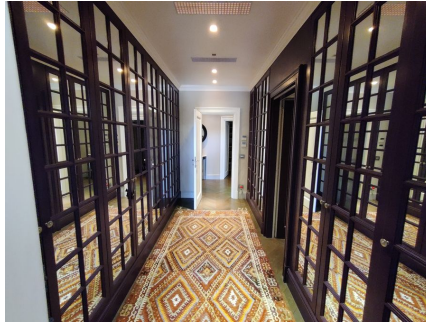

## LOCATION 666

VILLINO MODERNO  
ROMA (RM) SAN SABA

La scheda di questa location e' disponibile sul sito all'indirizzo <https://www.roma-location.com/location/666>