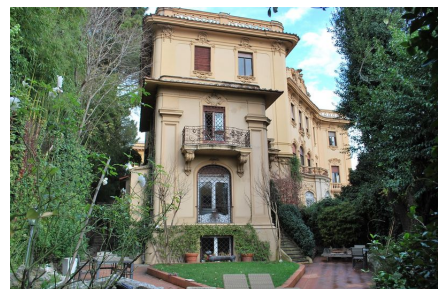

LOCATION 672

VILLA MODERNA
ROMA (RM) PARIOLI

La scheda di questa location e' disponibile sul sito all'indirizzo <https://www.roma-location.com/location/672>