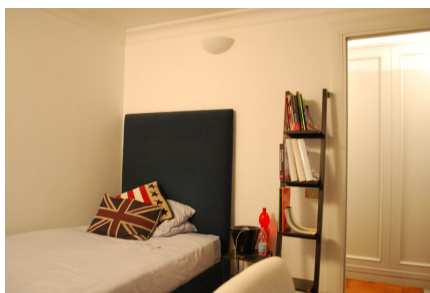

LOCATION 672

VILLA MODERNA
ROMA (RM) PARIOLI

La scheda di questa location e' disponibile sul sito all'indirizzo <https://www.roma-location.com/location/672>