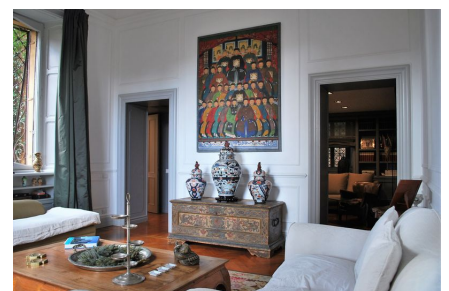

LOCATION 672

VILLA MODERNA
ROMA (RM) PARIOLI

La scheda di questa location e' disponibile sul sito all'indirizzo <https://www.roma-location.com/location/672>