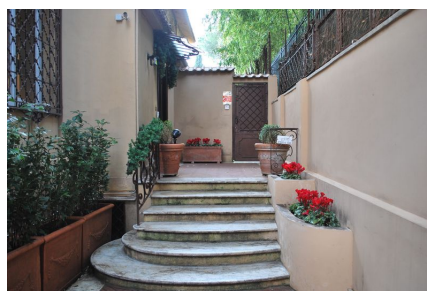

LOCATION 672

VILLA MODERNA
ROMA (RM) PARIOLI

La scheda di questa location e' disponibile sul sito all'indirizzo <https://www.roma-location.com/location/672>