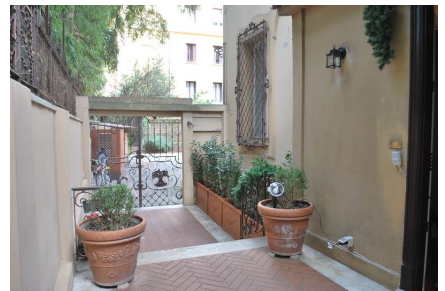

LOCATION 672

VILLA MODERNA
ROMA (RM) PARIOLI

La scheda di questa location e' disponibile sul sito all'indirizzo <https://www.roma-location.com/location/672>