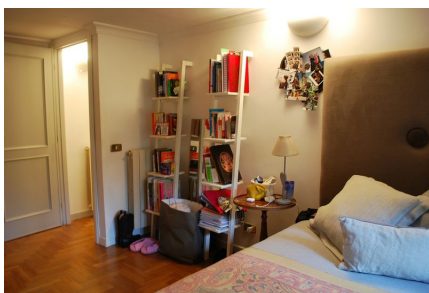

LOCATION 672

VILLA MODERNA
ROMA (RM) PARIOLI

La scheda di questa location e' disponibile sul sito all'indirizzo <https://www.roma-location.com/location/672>