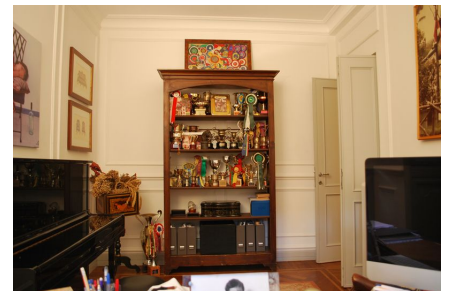

LOCATION 672

VILLA MODERNA
ROMA (RM) PARIOLI

La scheda di questa location e' disponibile sul sito all'indirizzo <https://www.roma-location.com/location/672>