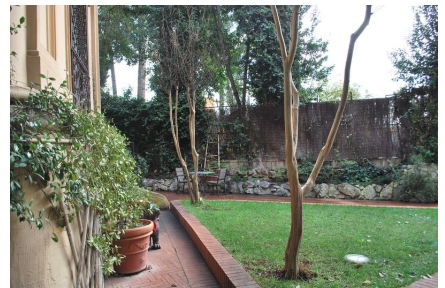

LOCATION 672

VILLA MODERNA
ROMA (RM) PARIOLI

La scheda di questa location e' disponibile sul sito all'indirizzo <https://www.roma-location.com/location/672>