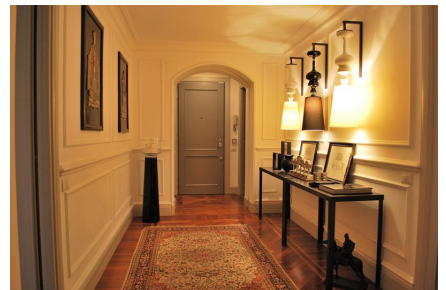

LOCATION 672

VILLA MODERNA
ROMA (RM) PARIOLI

La scheda di questa location e' disponibile sul sito all'indirizzo <https://www.roma-location.com/location/672>