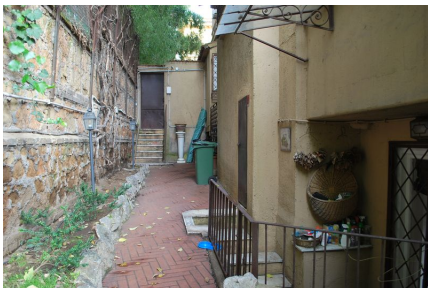

LOCATION 672

VILLA MODERNA
ROMA (RM) PARIOLI

La scheda di questa location e' disponibile sul sito all'indirizzo <https://www.roma-location.com/location/672>