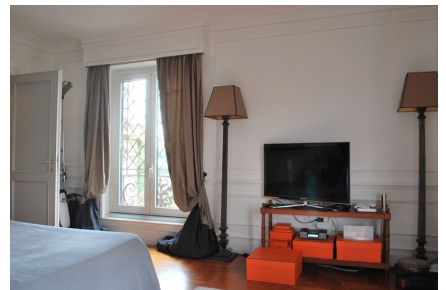

LOCATION 672

VILLA MODERNA
ROMA (RM) PARIOLI

La scheda di questa location e' disponibile sul sito all'indirizzo <https://www.roma-location.com/location/672>