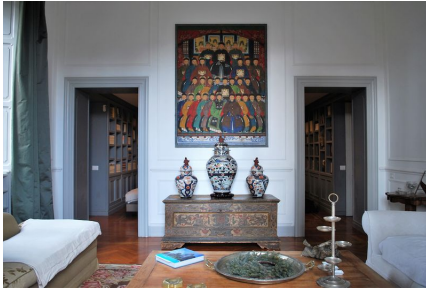

LOCATION 672

VILLA MODERNA
ROMA (RM) PARIOLI

La scheda di questa location e' disponibile sul sito all'indirizzo <https://www.roma-location.com/location/672>