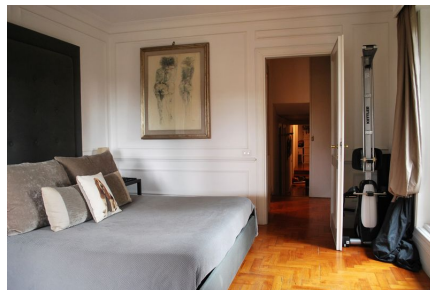

LOCATION 672

VILLA MODERNA
ROMA (RM) PARIOLI

La scheda di questa location e' disponibile sul sito all'indirizzo <https://www.roma-location.com/location/672>