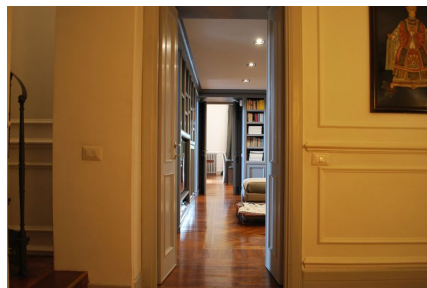

LOCATION 672

VILLA MODERNA
ROMA (RM) PARIOLI

La scheda di questa location e' disponibile sul sito all'indirizzo <https://www.roma-location.com/location/672>