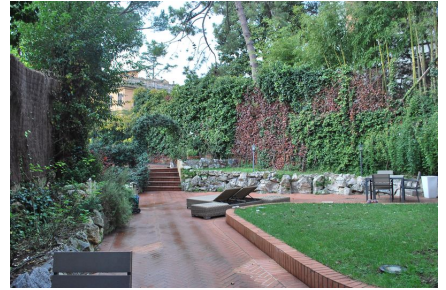

LOCATION 672

VILLA MODERNA
ROMA (RM) PARIOLI

La scheda di questa location e' disponibile sul sito all'indirizzo <https://www.roma-location.com/location/672>