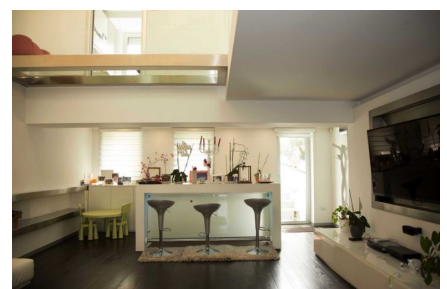

LOCATION 688

VILLA MODERNA
ROMA (RM) CASAL PALOCCO

La scheda di questa location e' disponibile sul sito all'indirizzo <https://www.roma-location.com/location/688>