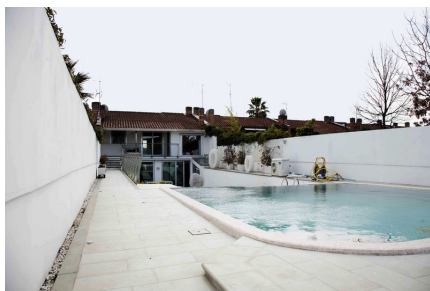

LOCATION 688

VILLA MODERNA
ROMA (RM) CASAL PALOCCO

La scheda di questa location e' disponibile sul sito all'indirizzo <https://www.roma-location.com/location/688>