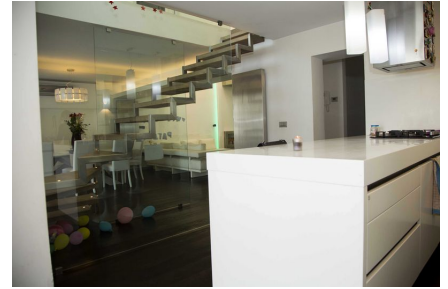

LOCATION 688

VILLA MODERNA
ROMA (RM) CASAL PALOCCO

La scheda di questa location e' disponibile sul sito all'indirizzo <https://www.roma-location.com/location/688>