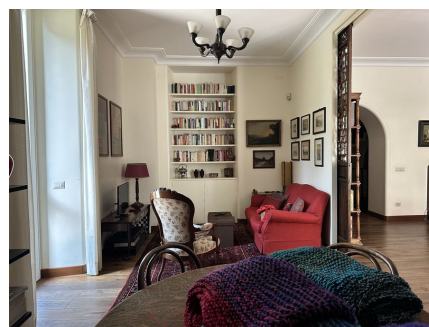

LOCATION 728

VILLINO CLASSICO
ROMA MONTEVERDE

La scheda di questa location e' disponibile sul sito all'indirizzo <https://www.roma-location.com/location/728>