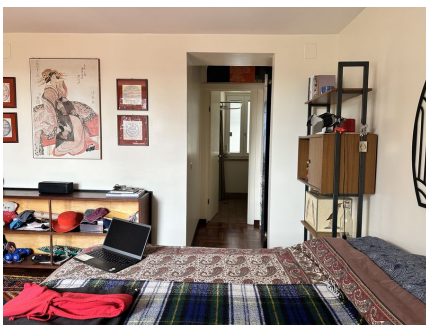

LOCATION 728

VILLINO CLASSICO
ROMA MONTEVERDE

La scheda di questa location e' disponibile sul sito all'indirizzo <https://www.roma-location.com/location/728>