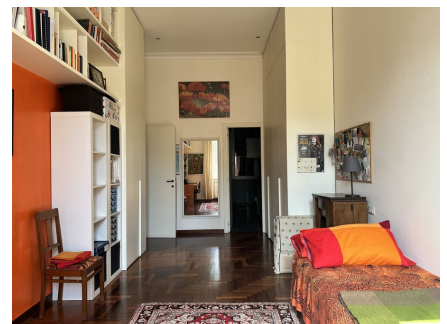

LOCATION 728

VILLINO CLASSICO
ROMA MONTEVERDE

La scheda di questa location e' disponibile sul sito all'indirizzo <https://www.roma-location.com/location/728>