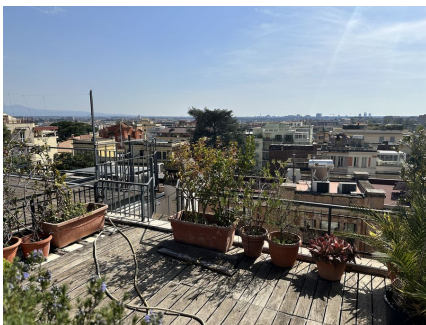

LOCATION 728

VILLINO CLASSICO
ROMA MONTEVERDE

La scheda di questa location e' disponibile sul sito all'indirizzo <https://www.roma-location.com/location/728>