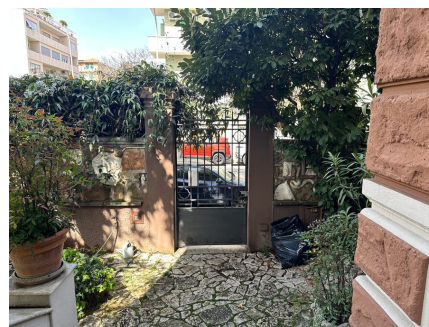

LOCATION 728

VILLINO CLASSICO
ROMA MONTEVERDE

La scheda di questa location e' disponibile sul sito all'indirizzo <https://www.roma-location.com/location/728>