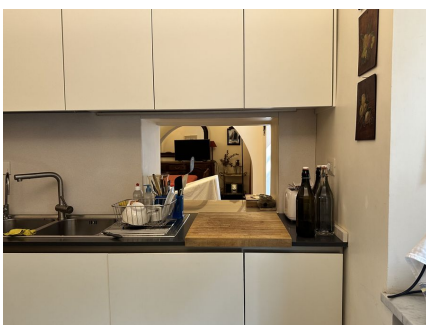

LOCATION 728

VILLINO CLASSICO
ROMA MONTEVERDE

La scheda di questa location e' disponibile sul sito all'indirizzo <https://www.roma-location.com/location/728>