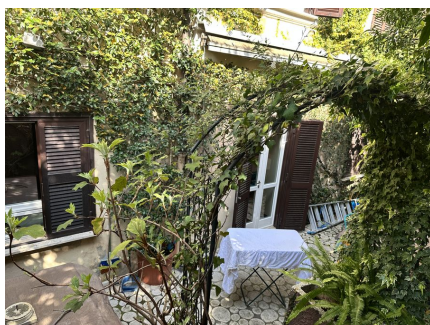

LOCATION 728

VILLINO CLASSICO
ROMA MONTEVERDE

La scheda di questa location e' disponibile sul sito all'indirizzo <https://www.roma-location.com/location/728>