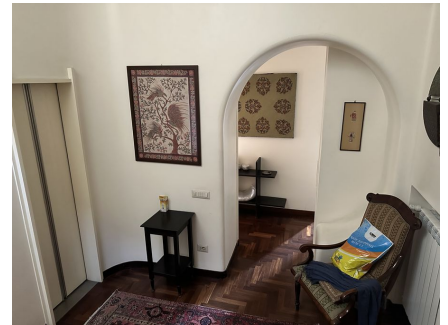

LOCATION 728

VILLINO CLASSICO
ROMA MONTEVERDE

La scheda di questa location e' disponibile sul sito all'indirizzo <https://www.roma-location.com/location/728>