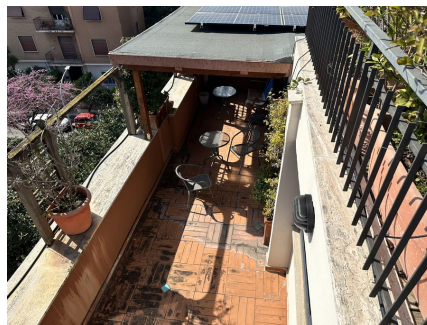

LOCATION 728

VILLINO CLASSICO
ROMA MONTEVERDE

La scheda di questa location e' disponibile sul sito all'indirizzo <https://www.roma-location.com/location/728>