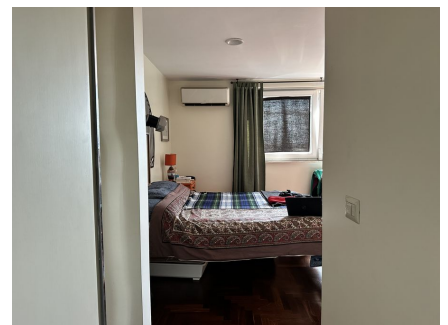

LOCATION 728

VILLINO CLASSICO
ROMA MONTEVERDE

La scheda di questa location e' disponibile sul sito all'indirizzo <https://www.roma-location.com/location/728>