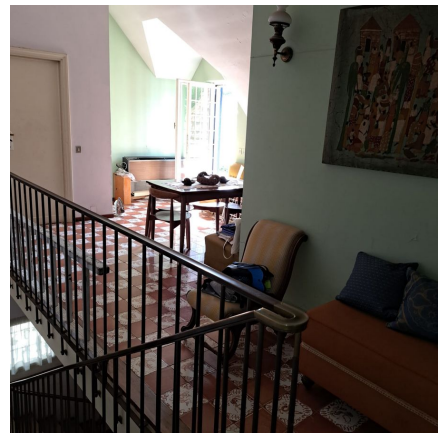

LOCATION 730

VILLA ANNI 50/70/90
FREGENE

La scheda di questa location e' disponibile sul sito all'indirizzo <https://www.roma-location.com/location/730>