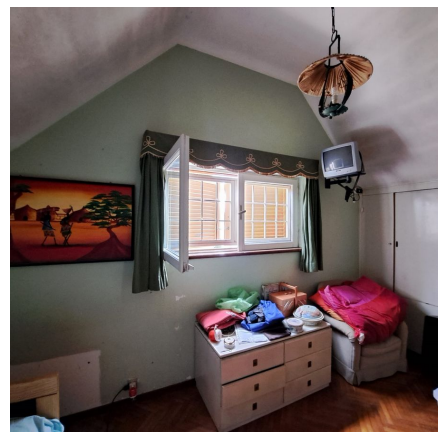

LOCATION 730

VILLA ANNI 50/70/90
FREGENE

La scheda di questa location e' disponibile sul sito all'indirizzo <https://www.roma-location.com/location/730>