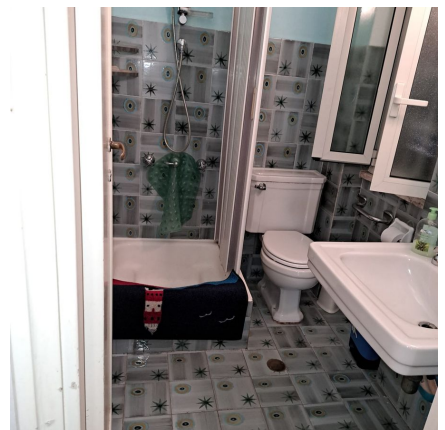

LOCATION 730

VILLA ANNI 50/70/90
FREGENE

La scheda di questa location e' disponibile sul sito all'indirizzo <https://www.roma-location.com/location/730>