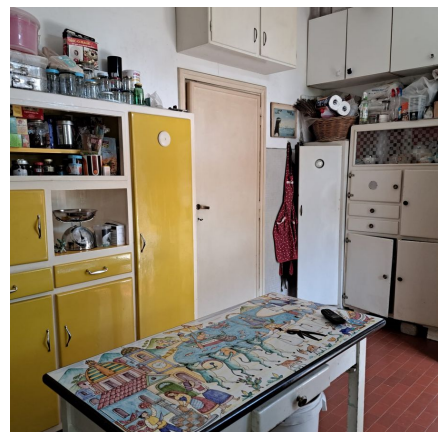

LOCATION 730

VILLA ANNI 50/70/90
FREGENE

La scheda di questa location e' disponibile sul sito all'indirizzo <https://www.roma-location.com/location/730>