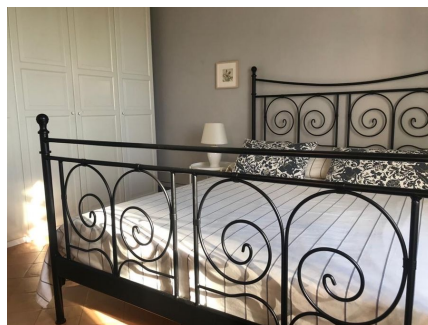

**LOCATION 736**

CASALE CLASSICO  
PALOMBARESE

La scheda di questa location e' disponibile sul sito all'indirizzo <https://www.roma-location.com/location/736>