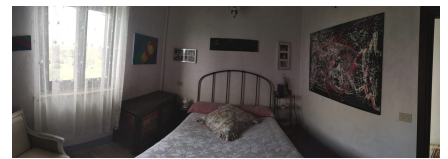

LOCATION 771

CASALE CLASSICO
NEPI

La scheda di questa location e' disponibile sul sito all'indirizzo <https://www.roma-location.com/location/771>