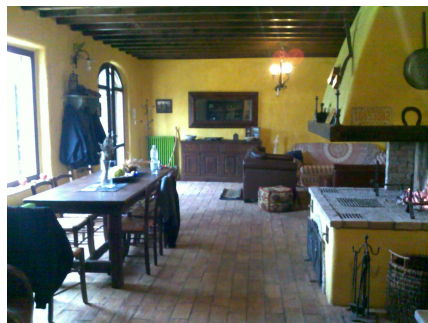

LOCATION 771

CASALE CLASSICO
NEPI

La scheda di questa location e' disponibile sul sito all'indirizzo <https://www.roma-location.com/location/771>