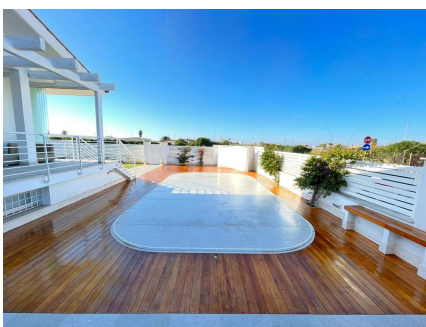

**LOCATION 778**

VILLA MODERNA  
FREGENE

La scheda di questa location e' disponibile sul sito all'indirizzo <https://www.roma-location.com/location/778>