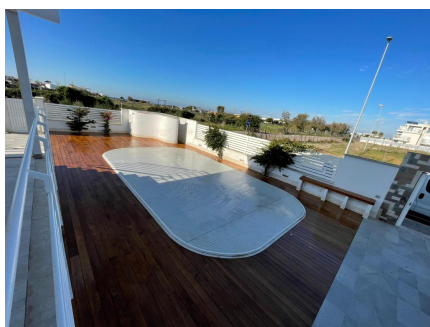

**LOCATION 778**

VILLA MODERNA  
FREGENE

La scheda di questa location e' disponibile sul sito all'indirizzo <https://www.roma-location.com/location/778>