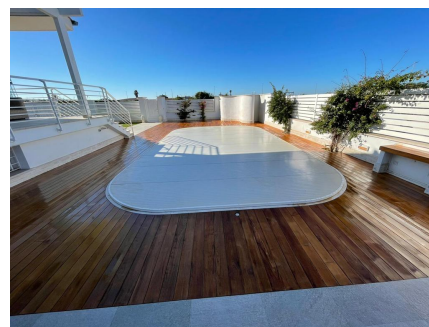

**LOCATION 778**

VILLA MODERNA  
FREGENE

La scheda di questa location e' disponibile sul sito all'indirizzo <https://www.roma-location.com/location/778>