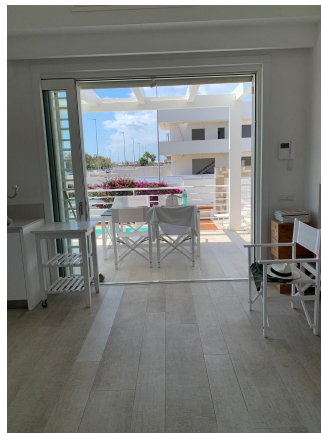

**LOCATION 778**

VILLA MODERNA  
FREGENE

La scheda di questa location e' disponibile sul sito all'indirizzo <https://www.roma-location.com/location/778>