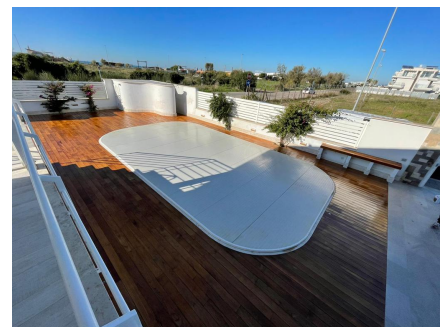

**LOCATION 778**

VILLA MODERNA  
FREGENE

La scheda di questa location e' disponibile sul sito all'indirizzo <https://www.roma-location.com/location/778>