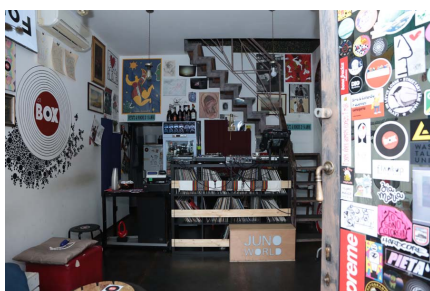

LOCATION 790

LOCALE COMMERCIALE
ROMA SALARIO

La scheda di questa location e' disponibile sul sito all'indirizzo <https://www.roma-location.com/location/790>