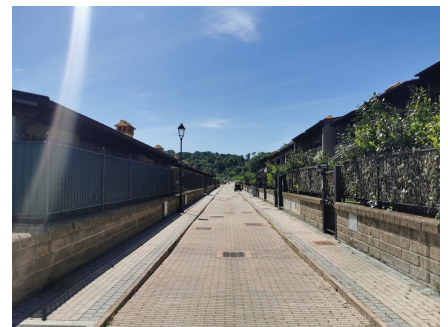

LOCATION 82

SPA E SPORT
NEPI (RM)

La scheda di questa location e' disponibile sul sito all'indirizzo <https://www.roma-location.com/location/82>