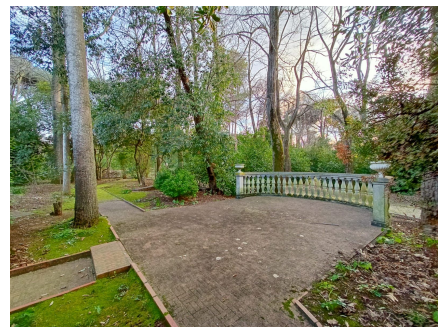

**LOCATION 864**  
SPAZIO VERDE  
ROMA (RM) ARDEATINO

La scheda di questa location e' disponibile sul sito all'indirizzo <https://www.roma-location.com/location/864>