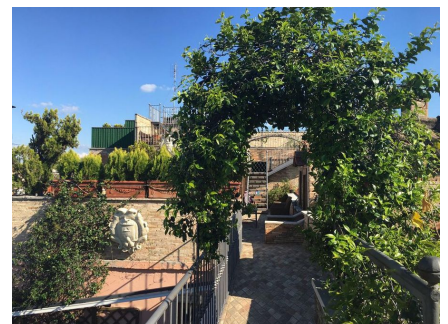

LOCATION 875

APPARTAMENTO ANNI 50/70/90
ROMA RIPA

La scheda di questa location e' disponibile sul sito all'indirizzo <https://www.roma-location.com/location/875>