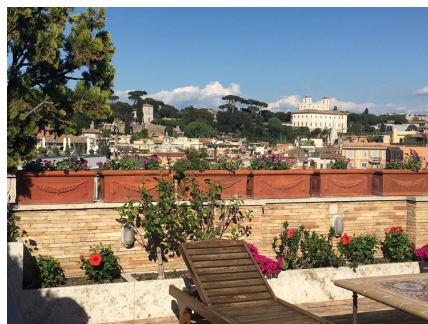

LOCATION 875

APPARTAMENTO ANNI 50/70/90
ROMA RIPA

La scheda di questa location e' disponibile sul sito all'indirizzo <https://www.roma-location.com/location/875>