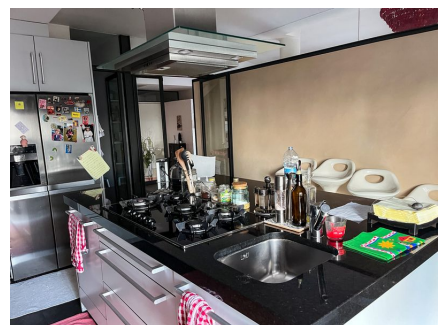

LOCATION 989

APPARTAMENTO MODERNO
ROMA LA GIUSTINIANA

La scheda di questa location e' disponibile sul sito all'indirizzo <https://www.roma-location.com/location/989>