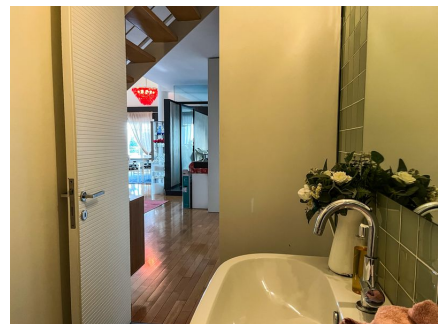

LOCATION 989

APPARTAMENTO MODERNO
ROMA LA GIUSTINIANA

La scheda di questa location e' disponibile sul sito all'indirizzo <https://www.roma-location.com/location/989>