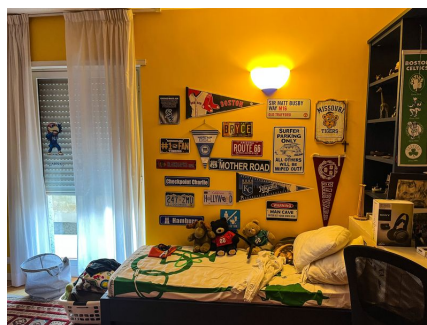

LOCATION 989

APPARTAMENTO MODERNO
ROMA LA GIUSTINIANA

La scheda di questa location e' disponibile sul sito all'indirizzo <https://www.roma-location.com/location/989>