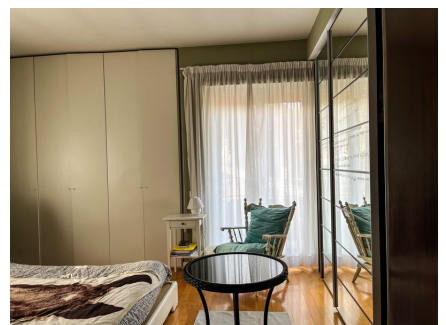

LOCATION 989

APPARTAMENTO MODERNO
ROMA LA GIUSTINIANA

La scheda di questa location e' disponibile sul sito all'indirizzo <https://www.roma-location.com/location/989>