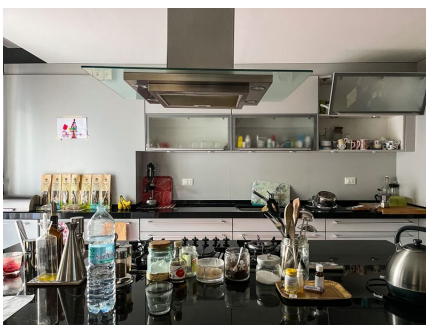

LOCATION 989

APPARTAMENTO MODERNO
ROMA LA GIUSTINIANA

La scheda di questa location e' disponibile sul sito all'indirizzo <https://www.roma-location.com/location/989>