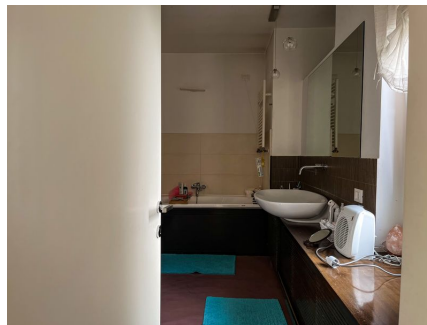

LOCATION 989

APPARTAMENTO MODERNO
ROMA LA GIUSTINIANA

La scheda di questa location e' disponibile sul sito all'indirizzo <https://www.roma-location.com/location/989>