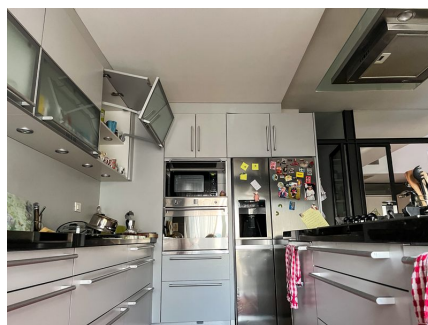

LOCATION 989

APPARTAMENTO MODERNO
ROMA LA GIUSTINIANA

La scheda di questa location e' disponibile sul sito all'indirizzo <https://www.roma-location.com/location/989>