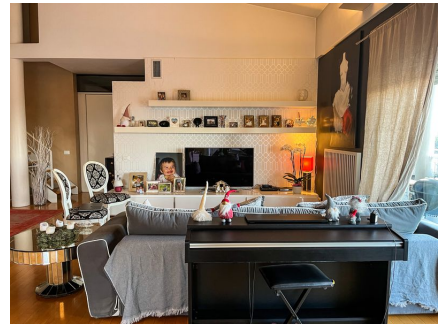

LOCATION 989

APPARTAMENTO MODERNO
ROMA LA GIUSTINIANA

La scheda di questa location e' disponibile sul sito all'indirizzo <https://www.roma-location.com/location/989>