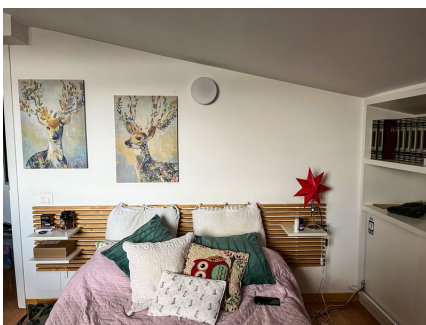

LOCATION 989

APPARTAMENTO MODERNO
ROMA LA GIUSTINIANA

La scheda di questa location e' disponibile sul sito all'indirizzo <https://www.roma-location.com/location/989>