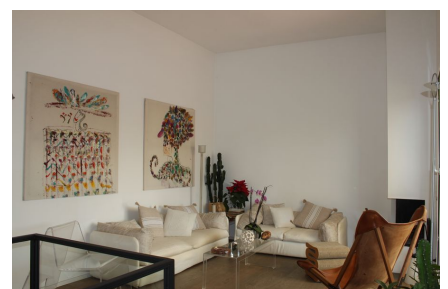

LOCATION 996

APPARTAMENTO MODERNO
ROMA CELIO

La scheda di questa location e' disponibile sul sito all'indirizzo <https://www.roma-location.com/location/996>