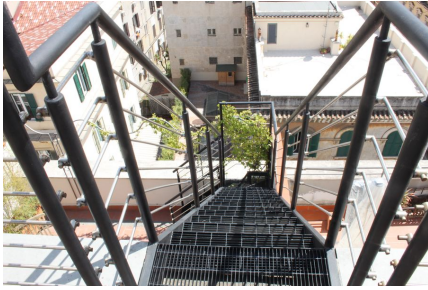

LOCATION 996

APPARTAMENTO MODERNO
ROMA CELIO

La scheda di questa location e' disponibile sul sito all'indirizzo <https://www.roma-location.com/location/996>